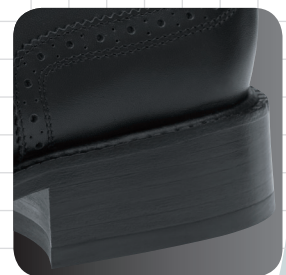

CE
Kalbleder schwarz

3130 Größe 39-46

CE
Kalbleder schwarz

3140 Größe 39-46

CE
Kalbflechtleder schwarz

3121 Größe 39-46

CE
Kalbleder braun

Detailansicht

ableitfähige Laufsohle und Absatz

BUSINESS LADY

3980 Größe 36-42

Glattleder schwarz // Innenfutter Kalbleder // Ristbereich mit Schnürung // Absatz 60 mm

3990 Größe 36-42

Glattleder schwarz // Innenfutter Kalbleder // Absatz 60 mm

3940 Größe 36-42

Glattleder schwarz // Innenfutter Kalbleder // Absatz 60 mm

3950 Größe 36-42

Flechtleder schwarz // Innenfutter Kalbleder // Absatz 60 mm

Detailansicht

Flechtleder // hoher Tragekomfort // gute Belüftung